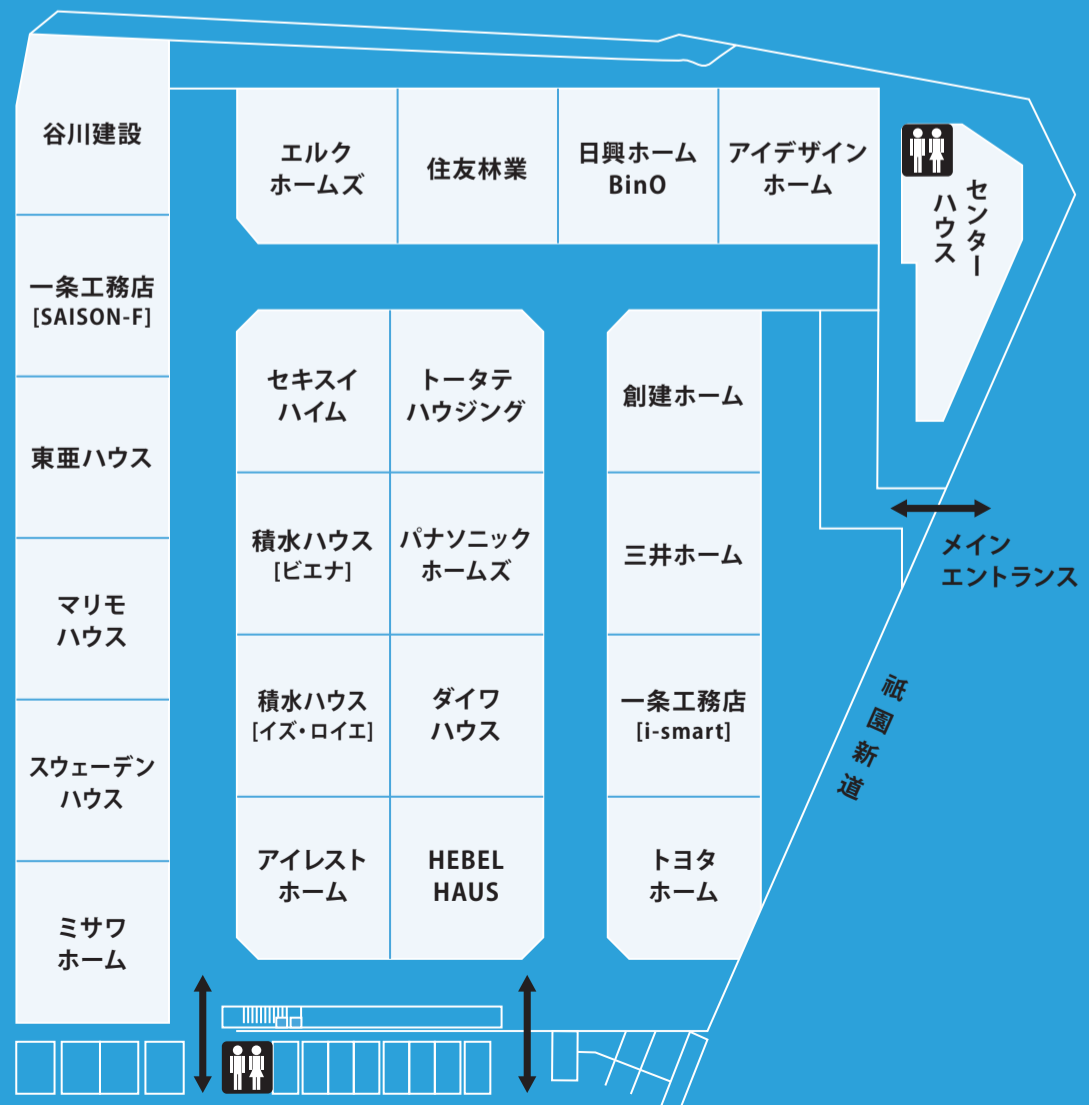

7月1日(金)~7月31日(日)

性能の差は、暮らしの差。

家は長く住まうもの。家の性能は長く続かなくては意味がありません。一条の家は新築時の性能が優れているだけでなく、その性能が、住む人に手間や負担をかけることなく長年にわたり続きます。暮らしの質を守る一条の性能を、ご体感ください。

TEL 082-511-7211 営業時間 10:00~18:00
7月のお休み なし

7月1日(金)~7月31日(日)

【家づくり無料相談会】開催中!

「デザイン性と住みやすさを両立した適正価格の家」を提供する東亜ハウスの無料相談会で家づくりの話を楽しめますか?間取りやデザインの話や大切なお金の話、土地のお話をモデルハウスでぜひ!東広島に新しいモデルハウスがオープン!詳細はスタッフまで

TEL 0120-21-4141 営業時間 10:00~17:30
7月のお休み 5・6・12・13・20・27日

7月1日(金)~7月31日(日)

安東、東広島、こころ 完成見学会開催

7月は、こころにて和風+洋風のジャパニーズの完成宅見学会、また、23日、24日は安東、東広島下三永にて完成宅見学会開催。特に、安東はなかなか見る事ができない2世帯のお家となっております。詳しくは、マリモハウスのモデルまで

TEL 0120-806-080 営業時間 10:00~18:00
7月のお休み 6・13・20・27日

7月1日(金)~7月31日(日)

いよいよ夏本番! 真夏の体験宿泊もどうぞ

もうすぐ夏本番ですね。どんなに寝苦しい熱帯夜でも、エアコンを止めて朝まで快適にお休みいただけるって信じられますか?そんな本物の住まいをスウェーデンハウスの無料体験宿泊でお確かめください。本当に快適な住まいは、機械に頼らないで実現できます。

TEL 082-511-2851 営業時間 10:00~17:00
7月のお休み 6・13・20・27日

7月1日(金)~7月31日(日)

全館空調は オンデマンド制御の時代へ!

梅雨入りし、蒸し暑い季節が続きますね。こんな季節にはカラッと過ごせる全館空調がぴったり!でも24時間電気代垂れ流しの全館空調はもったいない...そんなあなたには"新発売"オンデマンド制御対応のプレミアムエアコントロール!詳しくは展示場へGO!

TEL 082-212-0822 営業時間 10:00~17:30
7月のお休み 5・6・12・13・19・20・26・27日

7月1日(金)~7月31日(日)

新着土地情報公開中!

西区、安佐南区に新しい分譲地が誕生!広島市内へのアクセスが良好で居住地としての人気が高い古江東。JRとアストラムラインが交差し、程よく自然を感じながらゆったり暮らせる街、大町西。それぞれ魅力たっぷりの場所です。詳細はお問い合わせください!

TEL 082-543-2111 営業時間 10:00~17:30(平日17:00)
7月のお休み 5・6・12・13・19・20・26・27日

※お休みは状況により、変更になる場合がございます。